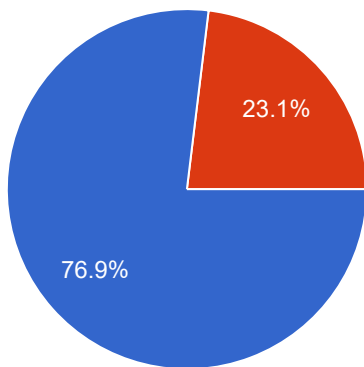

● हाँ
● नहीं

महाविद्यालय में गर्ल्स कॉमन रूम की सुविधा है।

52 responses

● हाँ
● नहीं

महाविद्यालय में खेलकूद नियमित रूप से आयोजित होते हैं।

56 responses

कैंपस प्लेसमेंट / फील्ड विजिट / रोजगार मेले के प्रति महाविद्यालय जागरूक है।