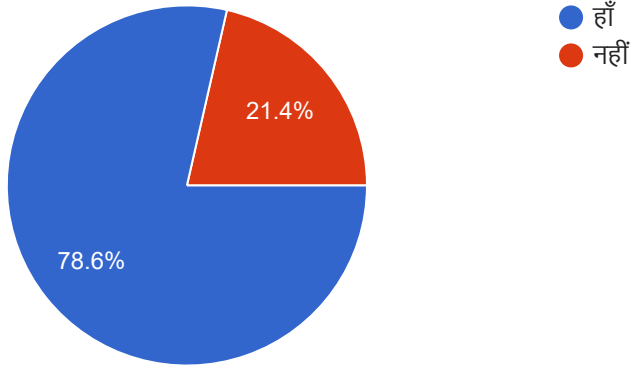

● हाँ
● नहीं

महाविद्यालय में गर्ल्स कॉमन रूम की सुविधा है।

52 responses

● हाँ
● नहीं

महाविद्यालय में खेलकूद नियमित रूप से आयोजित होते हैं।

56 responses

कैंपस प्लेसमेंट / फील्ड विजिट / रोजगार मेले के प्रति महाविद्यालय जागरूक है।