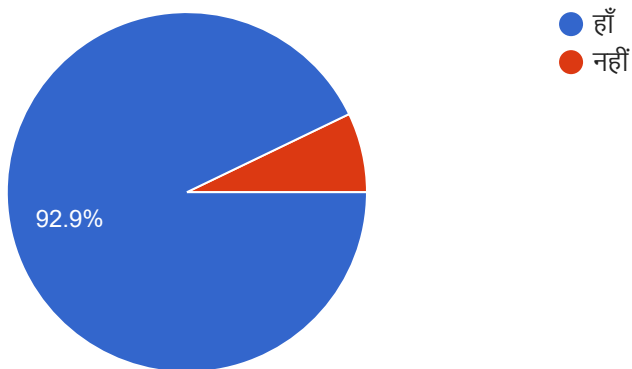

आंतरिक शिकायत निवारण समिति शिकायतों का निवारण समय पर करती हैं।

56 responses