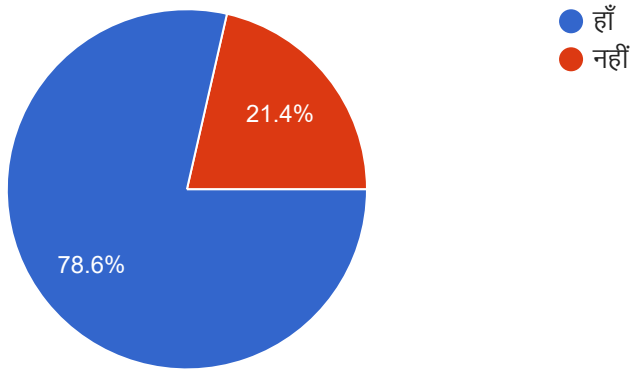

कैंपस प्लेसमेंट / फील्ड विजिट / रोजगार मेले के प्रति महाविद्यालय जागरूक है।

56 responses