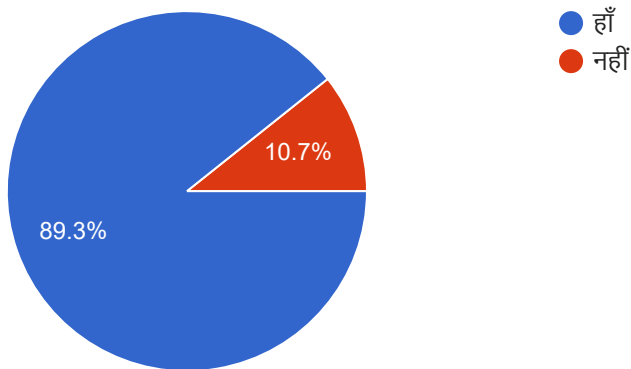

महाविद्यालय में छात्र परामर्श व कैरियर काउंसलिंग होती है।

56 responses