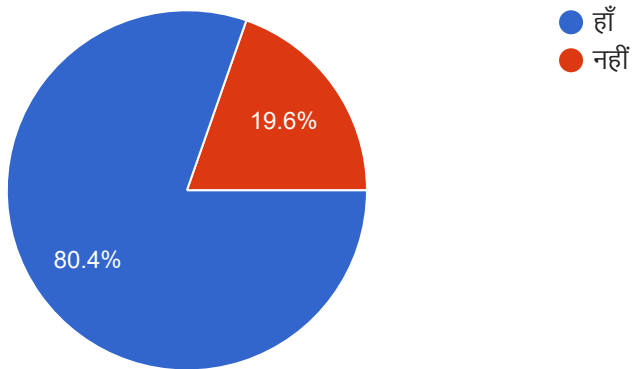

महाविद्यालय में शोध कार्य की सुविधा उपलब्ध है।

56 responses