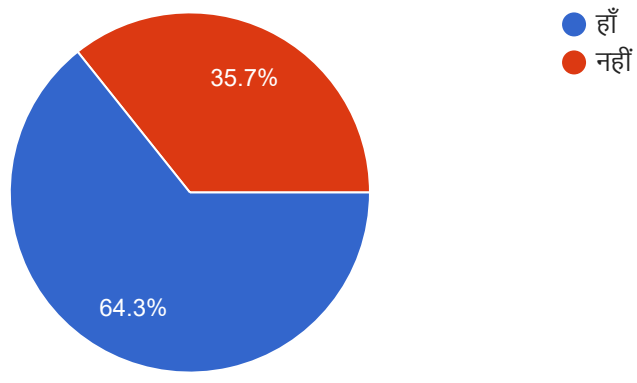

56 responses

आंतरिक शिकायत निवारण समिति शिकायतों का निवारण समय पर करती हैं।

56 responses

दिव्यांग विद्यार्थियों के लिए रेम्प की सुविधा है।

56 responses

This content is neither created nor endorsed by Google. [Report Abuse](#) - [Terms of Service](#) - [Privacy Policy](#)